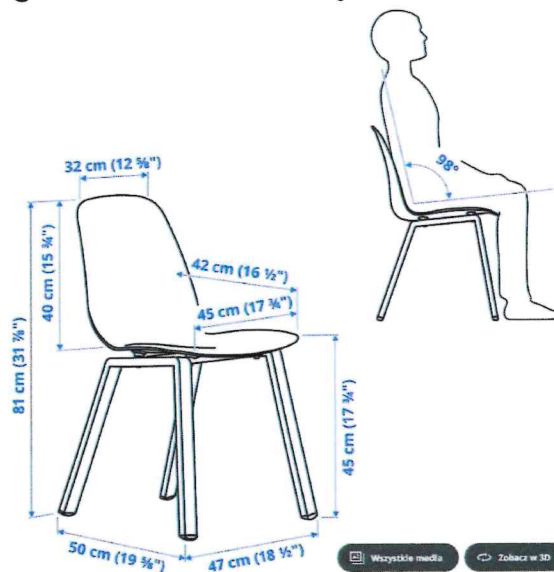

STÓŁ 120 x 80 cm (~~449,- / 1 szt.~~) - 1 szt. (~~449,-~~)

Stół wykończony okleiną jesionową i barwionym przezroczystym lakierem

KRZESŁO (~~149,- / 1 szt.~~) - 5 szt. (~~749,-~~)

siedzisko z tworzywa sztucznego w kolorze czerwonym

SZAFKA STRAŻACKA (~~1750,- / 1 szt.~~) - 7 szt. (~~12250,-~~)

159x48xh180

## Opis produktu

Szafka strażacka czterosegmentowa służy do przechowywania odzieży strażackiej.