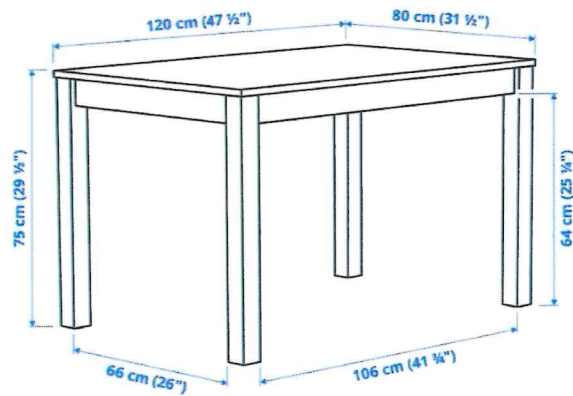

STÓŁ 120 x 80 cm (~~449,- / 1 szt.~~) - 1 szt. (~~449,-~~)

Stół wykończony okleiną jesionową i barwionym przezroczystym lakierem

KRZESŁO (~~149,- / 1 szt.~~) - 5 szt. (~~749,-~~)

siedzisko z tworzywa sztucznego w kolorze czerwonym

SZAFKA STRAŻACKA (~~1750,- / 1 szt.~~) - 7 szt. (~~12250,-~~)

159x48xh180

## Opis produktu

Szafka strażacka czterosegmentowa służy do przechowywania odzieży strażackiej.