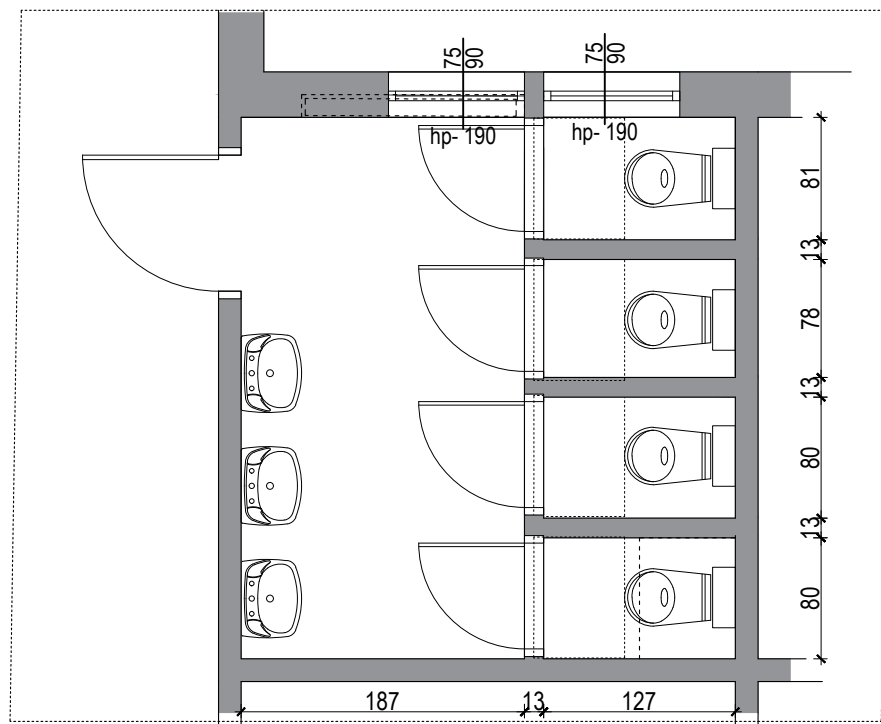

TOALETA B19

STUDIO FOTOGRAFICZNE

TOALETA B8

tytuł rysunku			
RZUT TOALET - INWENTARYZACJA			
branza	skala	data	nr rys.
architektura	1:50	01.2025	781_PFU_A -10_01