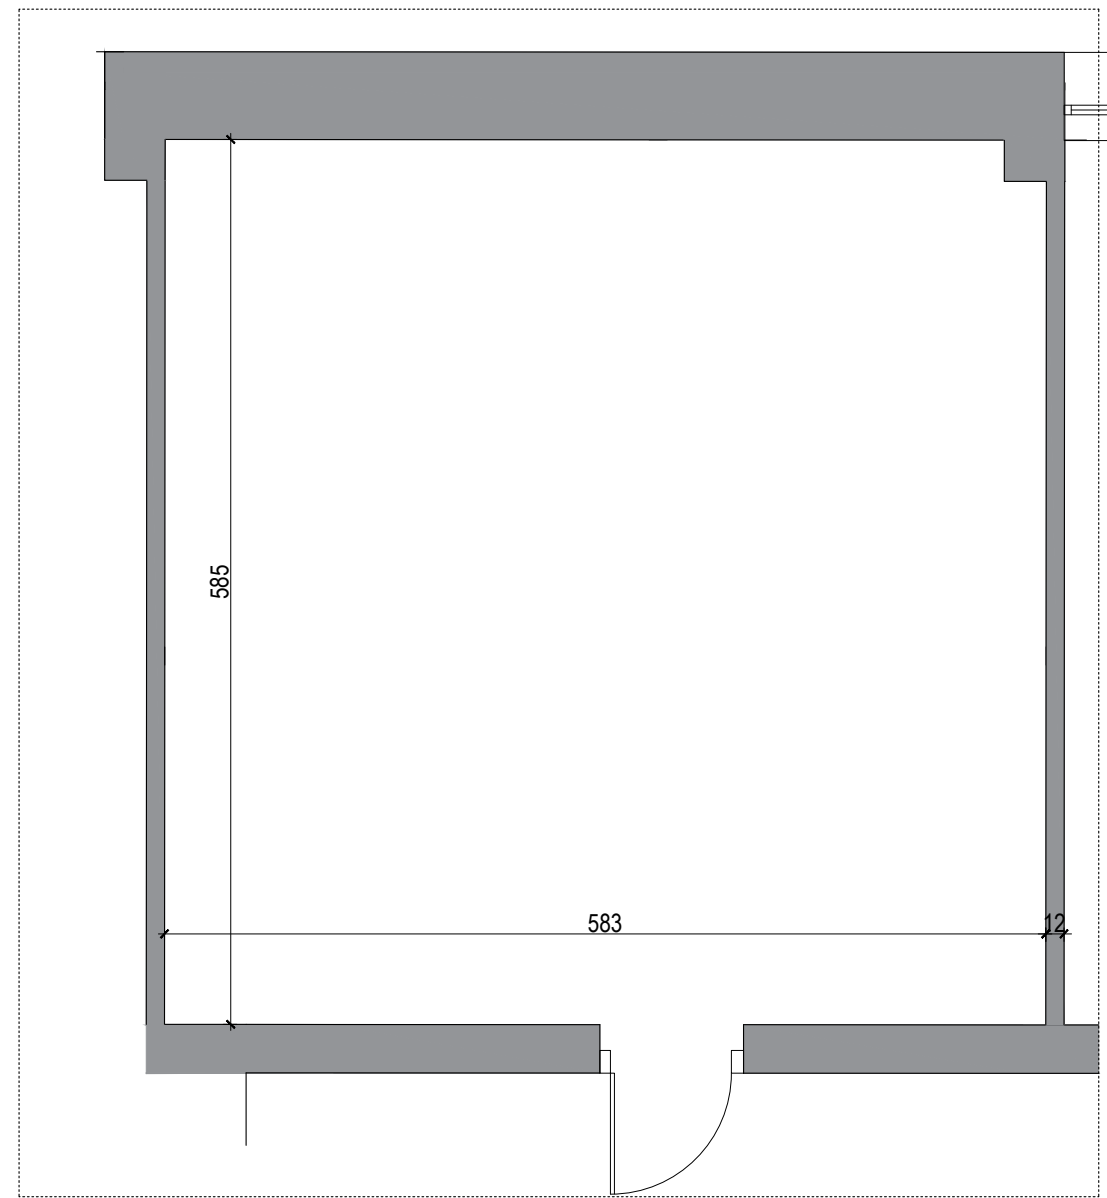

TOALETA B19

STUDIO FOTOGRAFICZNE

TOALETA B8

tytuł rysunku			
RZUT TOALET - INWENTARYZACJA			
branza	skala	data	nr rys.
architektura	1:50	01.2025	781_PFU_A -10_01