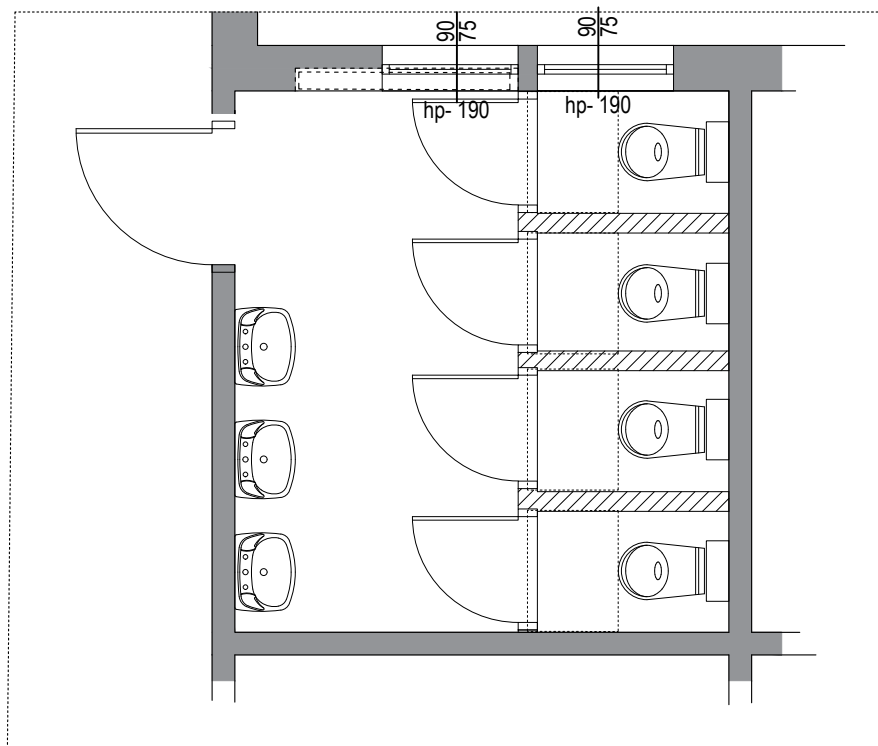

TOALETA B19 - DAMSKA

TOALETA DAMSKA

TOALETA MĘSKA

TOALETA B8 - MĘSKA

LEGENDA

-  ściany do rozbioru
-  elementy do demontażu

lulul rysunku			
RZUT TOALET - WYBURZENIA			
branza	skala 1:50	data	nr rys. 781_PFU_A
architektura	297x420	01.2025	-10_02