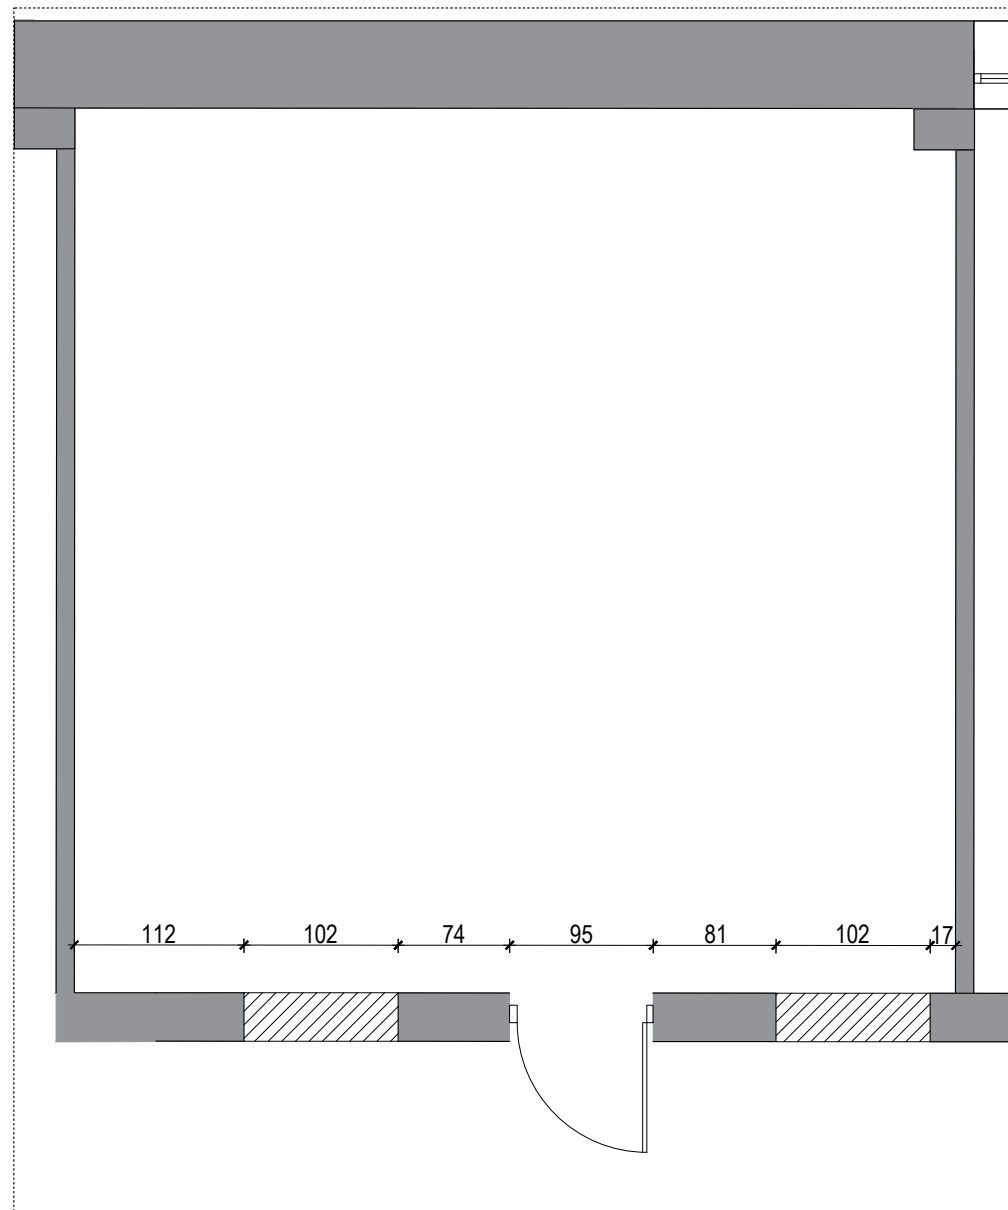

TOALETA B19 - DAMSKA

TOALETA DAMSKA

TOALETA MĘSKA

TOALETA B8 - MĘSKA

LEGENDA

-  ściany do rozbioru
-  elementy do demontażu

lulul rysunku			
RZUT TOALET - WYBURZENIA			
branza	skala 1:50	data	nr rys. 781_PFU_A
architektura	297x420	01.2025	-10_02