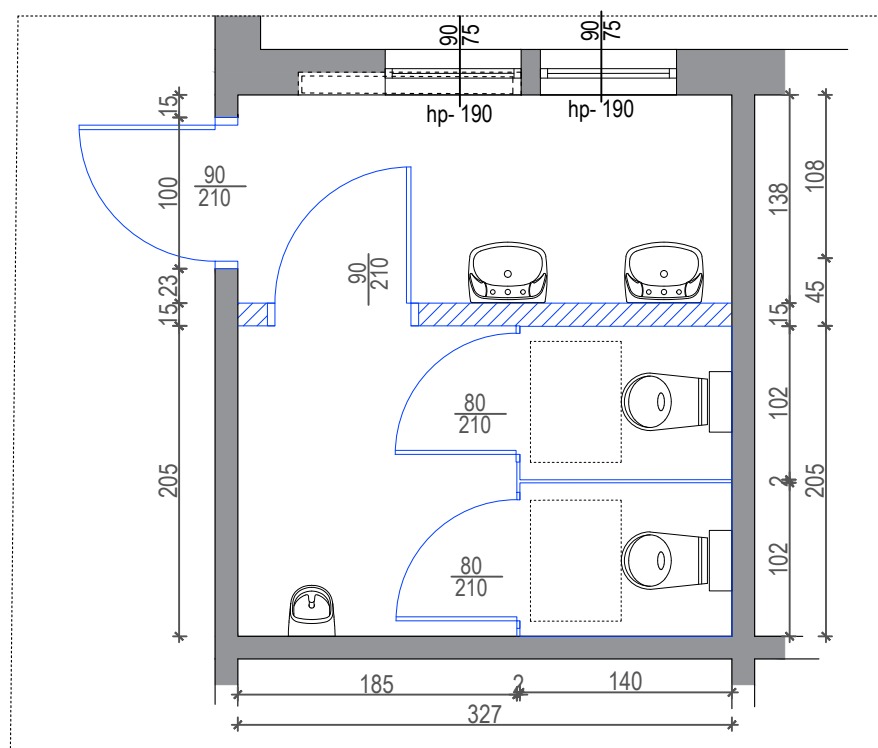

TOALETA B19 - DAMSKA

TOALETA DAMSKA

TOALETA MĘSKA

TOALETA B8 - MĘSKA

LEGENDA

- Ściany istniejące
- Zamurowania
- Zabudowa HPL

tytuł rysunku			
ORIENTACYJNY RZUT TOALET - STAN DOCELOWY			
branza	skala 1:50	data	nr rys. 781_PFU_A
architektura	297x420	01.2025	-10_03