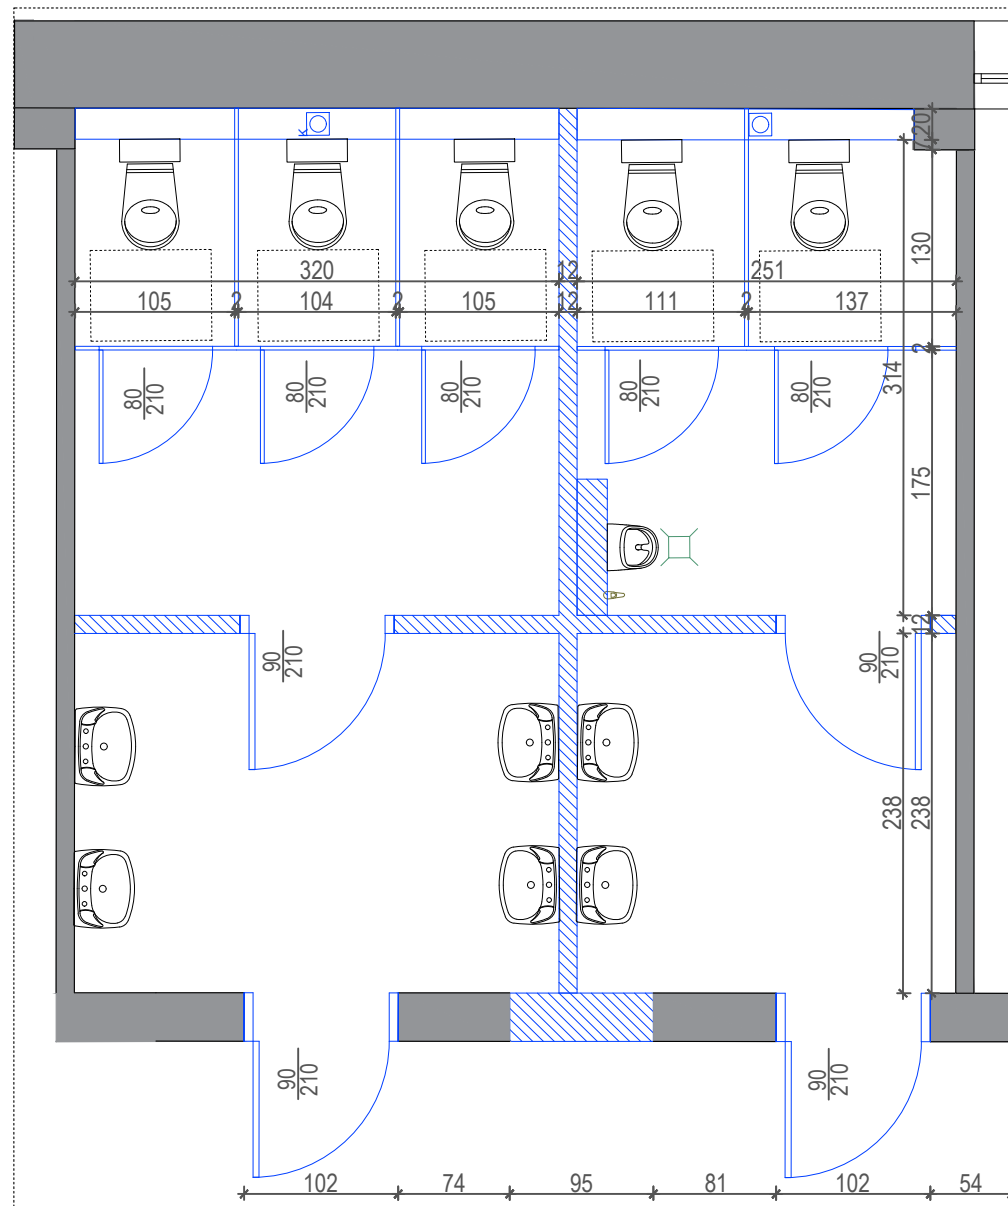

TOALETA B19 - DAMSKA

TOALETA DAMSKA

TOALETA MĘSKA

TOALETA B8 - MĘSKA

LEGENDA

- Ściany istniejące
- Zamurowania
- Zabudowa HPL

tytuł rysunku			
ORIENTACYJNY RZUT TOALET - STAN DOCELOWY			
branza	skala 1:50	data	nr rys. 781_PFU_A
architektura	297x420	01.2025	-10_03