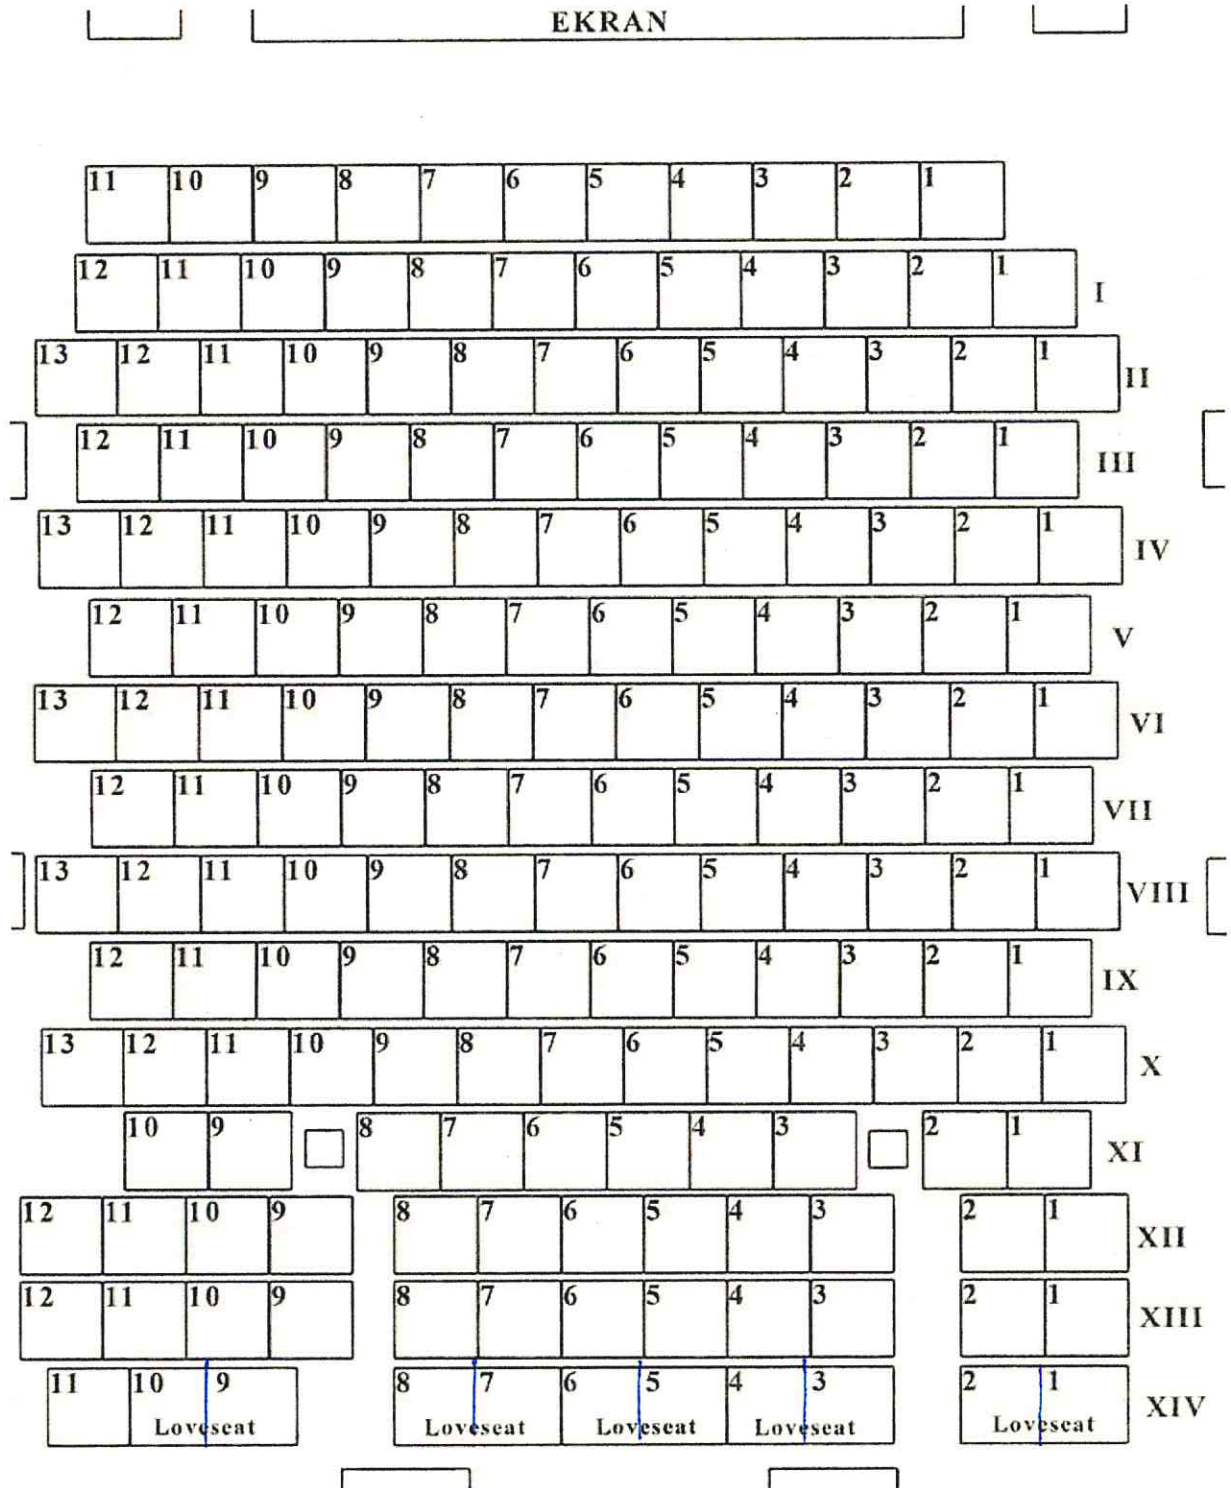

Fundusze Europejskie
dla Łódzkiego

Dofinansowane przez
Unię Europejską

Załącznik
nr 7 do SHZ.

Układ foteli w kinie ODEON

UWAGA: Rząd XIV należy wykonać jako pojedyncze fotele.