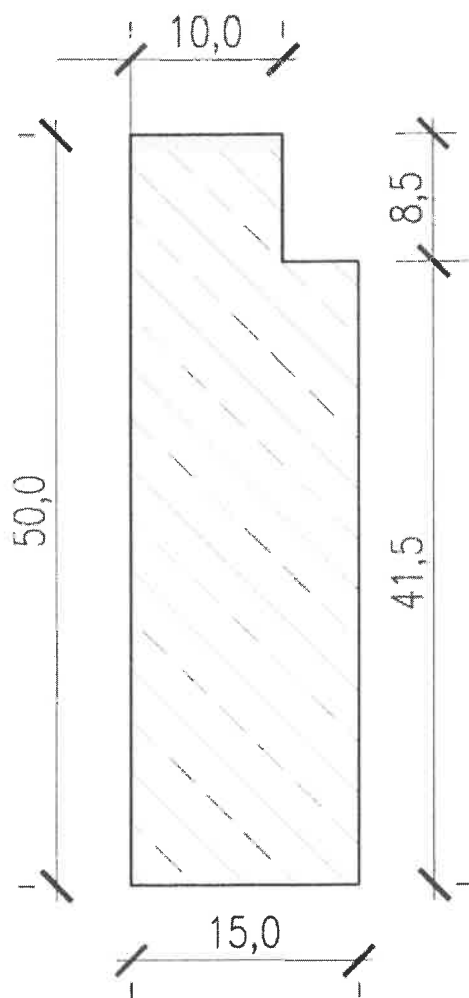

Krawężnik granitowy  
50x15x80 cm

na górnej powierzchni krawężnika  
pas koloru żółtego RAL 1023  
z masy chemoutwardzalnej

Wymiary podane w [cm]