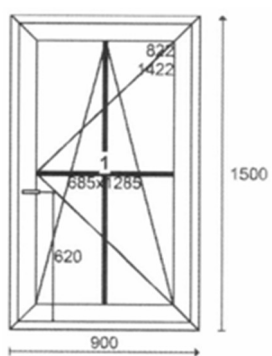

2. 1150x2240 – 2 szt. proste FIX/R+RU

3. 1000x2100 – 1 szt. proste P/RU

4. 1130x2240 – 1 szt. proste FIX/R+RU

5. 840x1240 – 1 szt. proste P/RU

6. 990x1570 – 2 szt. proste P/RU

7. 1060x1480 – 7 szt. proste P/RU

8. 960x1420 – 8 szt. proste P/RU

9. 550x1420 – 1 szt. proste P/RU

10. 850x1450 – 10 szt. proste P/RU

11. 810x990 – 3 szt. proste P/RU

12. 890x1450 – 1 szt. proste P/RU

13. 1000x1520 – 1 szt. proste P/RU

14. 900x1500 – 4 szt. proste P/RU

15. 870x1520 – 3 szt. proste P/RU

16. 840x1240 – 21 szt. proste L/RU

**Razem okien 78 szt.**

**Moskitiery – 30 szt.** – w części wymienianej stolarki zgodnie z wizją lokalną

**Nawiewniki ciśnieniowe – brak**