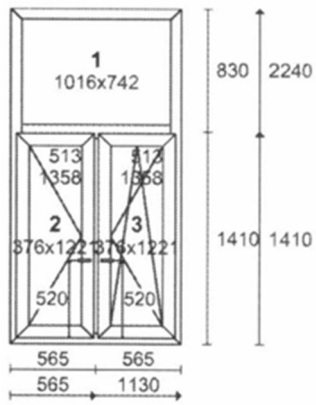

## Zestawienie stolarki okiennej Mewa – zmienione – aktualne na 05.03.2026 r.

Kolor wewn – MAHOŃ, zewn – MAHOŃ, kolor rdzenia - BRAZOWY

Parametry okien:

Rw: 36 (-2, -6) Db

Gabaryty:

1. 990x2100 – 12 szt. proste P/RU

2. 1150x2240 – 2 szt. proste FIX/R+RU

3. 1000x2100 – 1 szt. proste P/RU

4. 1130x2240 – 1 szt. proste FIX/R+RU

5. 840x1240 – 1 szt. proste P/RU

6. 990x1570 – 2 szt. proste P/RU

7. 1060x1480 – 7 szt. proste P/RU

8. 960x1420 – 8 szt. proste P/RU

9. 550x1420 – 1 szt. proste P/RU

10. 850x1450 – 10 szt. proste P/RU

11. 810x990 – 3 szt. proste P/RU

12. 890x1450 – 1 szt. proste P/RU

13. 1000x1520 – 1 szt. proste P/RU

14. 900x1500 – 4 szt. proste P/RU