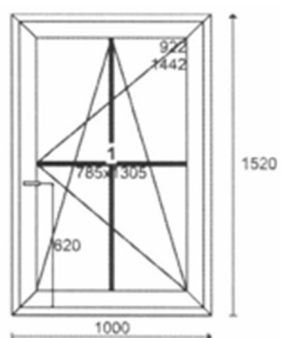

2. 1150x2240 – 2 szt. proste FIX/R+RU

3. 1000x2100 – 1 szt. proste P/RU

4. 1130x2240 – 1 szt. proste FIX/R+RU

5. 840x1240 – 1 szt. proste P/RU

6. 990x1570 – 2 szt. proste P/RU

7. 1060x1480 – 7 szt. proste P/RU

8. 960x1420 – 8 szt. proste P/RU

9. 550x1420 – 1 szt. proste P/RU

10. 850x1450 – 10 szt. proste P/RU

11. 810x990 – 3 szt. proste P/RU

12. 890x1450 – 1 szt. proste P/RU

13. 1000x1520 – 1 szt. proste P/RU

14. 900x1500 – 4 szt. proste P/RU

15. 870x1520 – 3 szt. proste P/RU

16. 840x1240 – 21 szt. proste L/RU

**Razem okien 78 szt.**

**Moskitiery – 30 szt.** – w części wymienianej stolarki zgodnie z wizją lokalną

**Nawiewniki ciśnieniowe – brak**