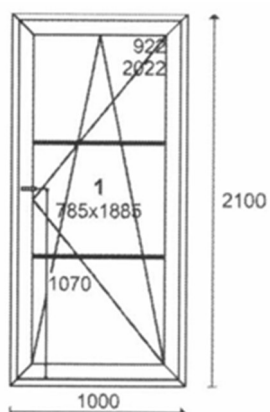

## Zestawienie stolarki okiennej Mewa – zmienione – aktualne na 05.03.2026 r.

Kolor wewn – MAHOŃ, zewn – MAHOŃ, kolor rdzenia - BRAZOWY

Parametry okien:

Rw: 36 (-2, -6) Db

Gabaryty:

1. 990x2100 – 12 szt. proste P/RU

2. 1150x2240 – 2 szt. proste FIX/R+RU

3. 1000x2100 – 1 szt. proste P/RU

4. 1130x2240 – 1 szt. proste FIX/R+RU

5. 840x1240 – 1 szt. proste P/RU

6. 990x1570 – 2 szt. proste P/RU

7. 1060x1480 – 7 szt. proste P/RU

8. 960x1420 – 8 szt. proste P/RU

9. 550x1420 – 1 szt. proste P/RU

10. 850x1450 – 10 szt. proste P/RU

11. 810x990 – 3 szt. proste P/RU

12. 890x1450 – 1 szt. proste P/RU

13. 1000x1520 – 1 szt. proste P/RU

14. 900x1500 – 4 szt. proste P/RU