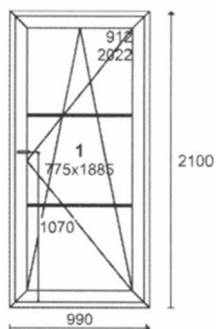

## Zestawienie stolarki okiennej Mewa – zmienione – aktualne na 05.03.2026 r.

Kolor wewn – MAHOŃ, zewn – MAHOŃ, kolor rdzenia - BRAZOWY

Parametry okien:

Rw: 36 (-2, -6) Db

Gabaryty:

1. 990x2100 – 12 szt. proste P/RU

2. 1150x2240 – 2 szt. proste FIX/R+RU

3. 1000x2100 – 1 szt. proste P/RU

4. 1130x2240 – 1 szt. proste FIX/R+RU

5. 840x1240 – 1 szt. proste P/RU

6. 990x1570 – 2 szt. proste P/RU

7. 1060x1480 – 7 szt. proste P/RU

8. 960x1420 – 8 szt. proste P/RU

9. 550x1420 – 1 szt. proste P/RU

10. 850x1450 – 10 szt. proste P/RU

11. 810x990 – 3 szt. proste P/RU

12. 890x1450 – 1 szt. proste P/RU

13. 1000x1520 – 1 szt. proste P/RU

14. 900x1500 – 4 szt. proste P/RU