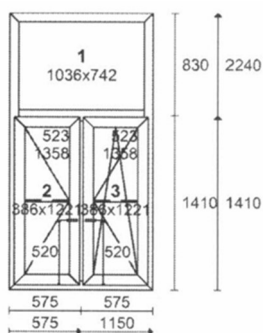

## Zestawienie stolarki okiennej Mewa – zmienione – aktualne na 05.03.2026 r.

Kolor wewn – MAHOŃ, zewn – MAHOŃ, kolor rdzenia - BRAZOWY

Parametry okien:

Rw: 36 (-2, -6) Db

Gabaryty:

1. 990x2100 – 12 szt. proste P/RU

2. 1150x2240 – 2 szt. proste FIX/R+RU

3. 1000x2100 – 1 szt. proste P/RU

4. 1130x2240 – 1 szt. proste FIX/R+RU

5. 840x1240 – 1 szt. proste P/RU

6. 990x1570 – 2 szt. proste P/RU

7. 1060x1480 – 7 szt. proste P/RU

8. 960x1420 – 8 szt. proste P/RU

9. 550x1420 – 1 szt. proste P/RU

10. 850x1450 – 10 szt. proste P/RU

11. 810x990 – 3 szt. proste P/RU

12. 890x1450 – 1 szt. proste P/RU

13. 1000x1520 – 1 szt. proste P/RU

14. 900x1500 – 4 szt. proste P/RU