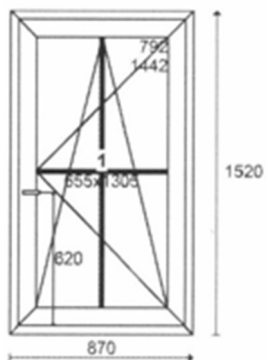

2. 1150x2240 – 2 szt. proste FIX/R+RU

3. 1000x2100 – 1 szt. proste P/RU

4. 1130x2240 – 1 szt. proste FIX/R+RU

5. 840x1240 – 1 szt. proste P/RU

6. 990x1570 – 2 szt. proste P/RU

7. 1060x1480 – 7 szt. proste P/RU

8. 960x1420 – 8 szt. proste P/RU

9. 550x1420 – 1 szt. proste P/RU

10. 850x1450 – 10 szt. proste P/RU

11. 810x990 – 3 szt. proste P/RU

12. 890x1450 – 1 szt. proste P/RU

13. 1000x1520 – 1 szt. proste P/RU

14. 900x1500 – 4 szt. proste P/RU

15. 870x1520 – 3 szt. proste P/RU

16. 840x1240 – 21 szt. proste L/RU

**Razem okien 78 szt.**

**Moskitiery – 30 szt.** – w części wymienianej stolarki zgodnie z wizją lokalną

**Nawiewniki ciśnieniowe – brak**