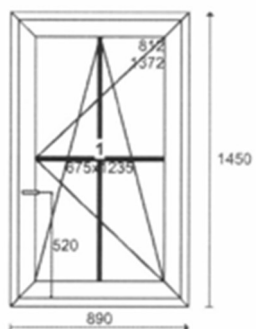

2. 1150x2240 – 2 szt. proste FIX/R+RU

3. 1000x2100 – 1 szt. proste P/RU

4. 1130x2240 – 1 szt. proste FIX/R+RU

5. 840x1240 – 1 szt. proste P/RU

6. 990x1570 – 2 szt. proste P/RU

7. 1060x1480 – 7 szt. proste P/RU

8. 960x1420 – 8 szt. proste P/RU

9. 550x1420 – 1 szt. proste P/RU

10. 850x1450 – 10 szt. proste P/RU

11. 810x990 – 3 szt. proste P/RU

12. 890x1450 – 1 szt. proste P/RU

13. 1000x1520 – 1 szt. proste P/RU

14. 900x1500 – 4 szt. proste P/RU

15. 870x1520 – 3 szt. proste P/RU

16. 840x1240 – 21 szt. proste L/RU

**Razem okien 78 szt.**

**Moskitiery – 30 szt.** – w części wymienianej stolarki zgodnie z wizją lokalną

**Nawiewniki ciśnieniowe – brak**